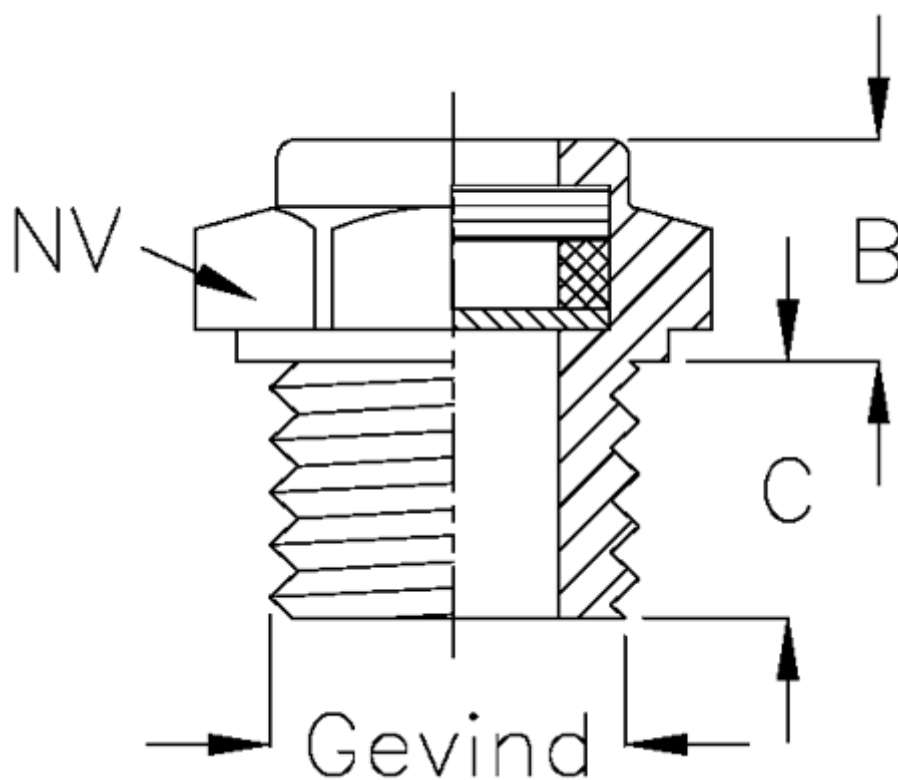

Varenummer: 21380428

Beskrivelse: Påfyldningsprop m/oliestandsglas incl. Pakning  
Type 38A G 1/2

## Mål

B = 11

C = 9

Gevind = 1/2 GAS

NV = 27